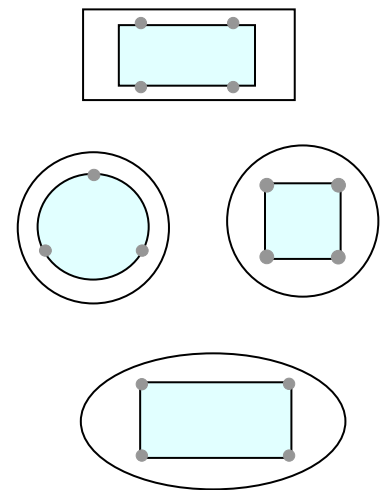

Modell Decor Modern 2-stufig STANDARD

Leicht wirkt dieser 2-stufige Glastisch

Die nach innen gezogenen Beine bieten eine angenehme Fussfreiheit

Normhöhe	:	43 cm
Platten	:	Standard 10 mm stark, oben Eckenradius 30 mm
		Klarglas a) transparent b) satiniert
		Optiwhite a) transparent b) satiniert
Ausführung	:	Füsse Ø 60 mm
		1. Edelstahl matt gebürstet 2. Verchromt poliert 3. Verchromt matt 4. Alufarbig RAL 9006 5. Messington

Gestaltungsmöglichkeiten

Standardgrößen

80 x 80 cm		
90 x 90 cm	70 x 120 cm	Ø 90 cm
100 x 100 cm	75 x 130 cm	Ø 100 cm
110 x 110 cm	80 x 140 cm	Ø 110 cm