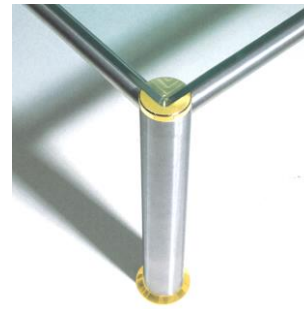

# Modell Rio

---

Die Glasplatte mit der aufwändig geschliffenen Steilface liegt schwerelos  
in der dekorativ ausgefrästen Eckaussparung auf

Ausführung	:	Füße $\varnothing$ 60 mm	
		1. Edelstahl matt gebürstet	
		2. Verchromt poliert	
<hr/>			
Fussabschlüsse	:	1. Standardausführung	
		Kunststoff schwarz	▶
		2. Verchromt poliert	
		3. Messing poliert	
		konische Bodenplatte	▶ 
<hr/>			
Platte	:	Kristallglas 10 mm stark, Steilface 3 x 45°	
		Eckenradius 5 mm	
		a) Klarglas transparent	
		b) Klarglas satiniert	
		c) Optiwhite transparent	
		d) Optiwhite satiniert	
<hr/>			

## Standardgrößen

90 x 90 cm	70 x 120 cm
100 x 100 cm	80 x 130 cm
110 x 110 cm	90 x 140 cm